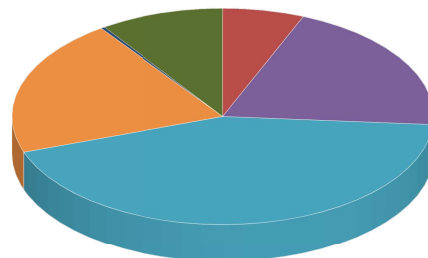

Comune di Rosà (VI)

Ufficio Elettorale

ELEZIONI REGIONALI DEL VENETO - 20 E 21 SETTEMBRE 2020 - LISTE PROVINCIALI

PROSPETTO DEI VOTI DI PREFERENZA RIPORTATI NELLE SINGOLE SEZIONI
DA TUTTI I CANDIDATI DELLA LISTA AVENTE IL N. 13 ED IL CONTRASSEGNO:

CANDIDATI	SEZ. 1	SEZ. 2	SEZ. 3	SEZ. 4	SEZ. 5	SEZ. 6	SEZ. 7	SEZ. 8	SEZ. 9	SEZ.10	SEZ.11	SEZ.12	SEZ.13	TOTALI
PATRIZIA BARBIERI	0	0	0	0	0	0	0	0	0	0	0	0	0	0
JOE FORMAGGIO	1	1	2	0	1	2	2	1	0	2	7	1	1	21
ANTONELLA COCCO	0	0	0	0	0	0	0	0	0	0	0	0	0	0
VINCENZO FORTE	4	9	2	6	3	0	3	1	1	6	5	12	15	67
ELENA DONAZZAN	8	13	6	9	10	5	8	12	9	19	10	16	21	146
SILVIO GIOVINE	3	8	5	2	9	2	3	5	2	8	4	8	10	69
FRANCESCA LOTTO	0	0	0	0	0	0	0	1	0	0	0	0	0	1
ANTONIO MORI	0	0	0	0	0	0	0	0	0	0	0	0	0	0
SILVIA PASINATO	1	1	0	2	6	4	1	6	1	4	3	3	0	32
Totale	17	32	15	19	29	13	17	26	13	39	29	40	47	336

Prospetto Voti per Sezione

■ PATRIZIA BARBIERI ■ JOE FORMAGGIO ■ ANTONELLA COCCO ■ VINCENZO FORTE ■ ELENA DONAZZAN ■ SILVIO GIOVINE
■ FRANCESCA LOTTO ■ ANTONIO MORI ■ SILVIA PASINATO