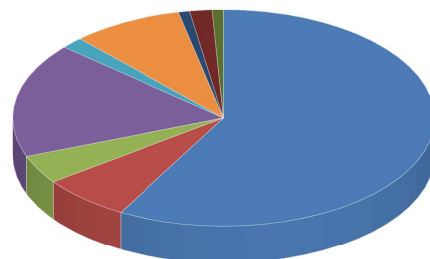

Comune di Rosà (VI)

Ufficio Elettorale

ELEZIONI REGIONALI DEL VENETO - 20 E 21 SETTEMBRE 2020 - LISTE PROVINCIALI

PROSPETTO DEI VOTI DI PREFERENZA RIPORTATI NELLE SINGOLE SEZIONI
DA TUTTI I CANDIDATI DELLA LISTA AVENTE IL N. 14 ED IL CONTRASSEGNO:

CANDIDATI	SEZ. 1	SEZ. 2	SEZ. 3	SEZ. 4	SEZ. 5	SEZ. 6	SEZ. 7	SEZ. 8	SEZ. 9	SEZ.10	SEZ.11	SEZ.12	SEZ.13	TOTALI
ROBERTO CIAMBETTI	1	7	3	7	9	6	5	4	9	1	6	7	3	68
DANIA BERTINAZZI	0	0	1	0	1	0	0	0	0	0	2	1	3	8
FABIO BIASIN	0	0	0	0	1	0	0	2	1	0	0	1	0	5
SILVIA MAINO	0	6	0	5	2	1	0	2	2	0	2	0	0	20
GIANLUIGI FELTRIN	0	0	0	0	0	1	1	0	0	0	0	0	0	2
FRANCESCA MIOTTO	0	0	0	0	4	0	1	2	0	0	1	2	0	10
STEFANO GIACOMIN	0	0	0	0	0	0	0	1	0	0	0	0	0	1
ILENIA TISATO	0	0	0	0	0	0	0	0	0	0	0	1	1	2
MARCO ZECCHINATO	0	0	0	0	0	0	0	0	0	0	0	1	0	1
Totale	1	13	4	12	17	8	7	11	12	1	11	13	7	117

Prospetto Voti per Sezione

■ ROBERTO CIAMBETTI ■ DANIA BERTINAZZI ■ FABIO BIASIN ■ SILVIA MAINO ■ GIANLUIGI FELTRIN ■ FRANCESCA MIOTTO ■ STEFANO GIACOMIN
■ ILENIA TISATO ■ MARCO ZECCHINATO