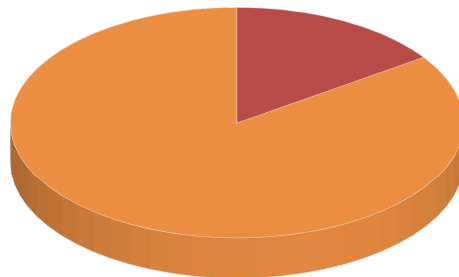

Comune di Rosà (VI)

Ufficio Elettorale

ELEZIONI REGIONALI DEL VENETO - 20 E 21 SETTEMBRE 2020 - LISTE PROVINCIALI

PROSPETTO DEI VOTI DI PREFERENZA RIPORTATI NELLE SINGOLE SEZIONI
DA TUTTI I CANDIDATI DELLA LISTA AVENTE IL N. 15 ED IL CONTRASSEGNO:

CANDIDATI	SEZ. 1	SEZ. 2	SEZ. 3	SEZ. 4	SEZ. 5	SEZ. 6	SEZ. 7	SEZ. 8	SEZ. 9	SEZ.10	SEZ.11	SEZ.12	SEZ.13	TOTALI
CAMILLA CATTANEO	0	0	0	0	0	0	0	0	0	0	0	0	0	0
MATTEO TOSETTO	0	0	4	0	0	0	0	0	0	0	0	0	0	4
SARA CHIOMENTO	0	0	0	0	0	0	0	0	0	0	0	0	0	0
MASSIMO BAZZEGA	0	0	0	0	0	0	0	0	0	0	0	0	0	0
NICOLETTA MUZZOLON	0	0	0	0	0	0	0	0	0	0	0	0	0	0
PIERPAOLO LONGO	1	4	1	3	1	2	0	0	1	1	0	2	6	22
MICHAELA TAVANO	0	0	0	0	0	0	0	0	0	0	0	0	0	0
DAVIDE MATTEI	0	0	0	0	0	0	0	0	0	0	0	0	0	0
PAOLA MARIA VIGNAGA	0	0	0	0	0	0	0	0	0	0	0	0	0	0
Totali	1	4	5	3	1	2	0	0	1	1	0	2	6	26

Voti di Preferenza

■ CAMILLA CATTANEO ■ MATTEO TOSETTO ■ SARA CHIOMENTO ■ MASSIMO BAZZEGA ■ NICOLETTA MUZZOLON ■ PIERPAOLO LONGO
■ MICHAELA TAVANO ■ DAVIDE MATTEI ■ PAOLA MARIA VIGNAGA