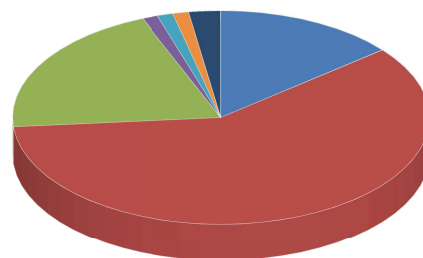

Comune di Rosà (VI)

Ufficio Elettorale

ELEZIONI REGIONALI DEL VENETO - 20 E 21 SETTEMBRE 2020 - LISTE PROVINCIALI

PROSPETTO DEI VOTI DI PREFERENZA RIPORTATI NELLE SINGOLE SEZIONI
DA TUTTI I CANDIDATI DELLA LISTA AVENTE IL **N. 5** ED IL CONTRASSEGNO:

CANDIDATI	SEZ. 1	SEZ. 2	SEZ. 3	SEZ. 4	SEZ. 5	SEZ. 6	SEZ. 7	SEZ. 8	SEZ. 9	SEZ. 10	SEZ. 11	SEZ. 12	SEZ. 13	TOTALI
CRISTINA GUARDA	0	1	0	2	2	1	0	2	1	10	3	1	0	23
RENZO MASOLO	4	10	6	21	4	7	7	18	2	2	5	8	3	97
GAIA BOLLINI	2	5	0	5	2	2	3	7	2	0	1	3	1	33
ALESSANDRO RONCAGLIA	1	0	0	0	0	1	0	0	0	0	0	0	0	2
ADNAN JABER NASR EKHLASS	1	0	1	0	0	0	0	0	0	0	0	0	0	2
JACOPO ROSINO GIRALDO	0	0	0	0	0	0	0	0	1	0	1	0	0	2
PAOLA BACCIN	0	0	1	0	1	1	1	0	0	0	0	0	0	4
FABIO ANTONIO CAPPELLETTO	0	0	0	0	0	0	0	0	0	0	0	0	0	0
FRANCA MARCOMIN	0	0	0	0	0	0	0	0	0	0	0	0	0	0
Totali	8	16	8	28	9	12	11	27	6	12	10	12	4	163

Prospetto Voti per Sezione

■ CRISTINA GUARDA   ■ RENZO MASOLO   ■ GAIA BOLLINI   ■ ALESSANDRO RONCAGLIA   ■ ADNAN JABER NASR EKHLASS
■ JACOPO ROSINO GIRALDO   ■ PAOLA BACCIN   ■ FABIO ANTONIO CAPPELLETTO   ■ FRANCA MARCOMIN