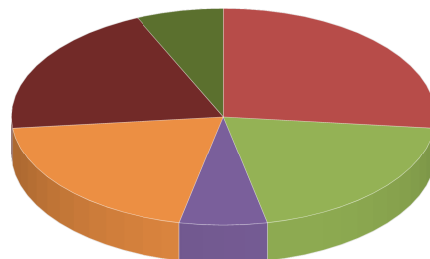

Comune di Rosà (VI)

Ufficio Elettorale

ELEZIONI REGIONALI DEL VENETO - 20 E 21 SETTEMBRE 2020 - LISTE PROVINCIALI

PROSPETTO DEI VOTI DI PREFERENZA RIPORTATI NELLE SINGOLE SEZIONI
DA TUTTI I CANDIDATI DELLA LISTA AVENTE IL N. 17 ED IL CONTRASSEGNO:

CANDIDATI	SEZ. 1	SEZ. 2	SEZ. 3	SEZ. 4	SEZ. 5	SEZ. 6	SEZ. 7	SEZ. 8	SEZ. 9	SEZ.10	SEZ.11	SEZ.12	SEZ.13	TOTALI
PAOLA BETTANIN	0	0	0	0	0	0	0	0	0	0	0	0	0	0
ANTONIO GUADAGNINI	0	0	0	2	0	0	0	2	0	0	0	0	0	4
LUCIA FINCATO	0	0	0	1	0	0	1	1	0	0	0	0	0	3
BORTOLINO SARTORE detto BOBO	0	0	0	0	0	0	0	0	0	0	0	0	1	1
DANIELA SOGA	0	0	0	0	0	0	0	0	0	0	0	0	0	0
GIUSEPPE CALGARO	0	0	2	1	0	0	0	0	0	0	0	0	0	3
LORES DAL ZOTTO	0	0	0	0	0	0	0	0	0	0	0	0	0	0
LUCIO AMEDEO CHIAVEGATO	0	1	1	0	0	0	0	1	0	0	0	0	0	3
ROMINA GIURIATO	0	0	0	0	0	0	0	1	0	0	0	0	0	1
Totale	0	1	3	4	0	0	1	5	0	0	0	0	1	15

Prospetto Voti per Sezione

■ PAOLA BETTANIN ■ ANTONIO GUADAGNINI ■ LUCIA FINCATO ■ BORTOLINO SARTORE detto BOBO ■ DANIELA SOGA
■ GIUSEPPE CALGARO ■ LORES DAL ZOTTO ■ LUCIO AMEDEO CHIAVEGATO ■ ROMINA GIURIATO