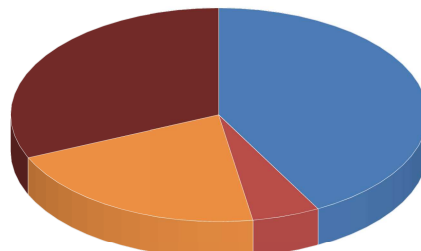

Comune di Rosà (VI)

Ufficio Elettorale

ELEZIONI REGIONALI DEL VENETO - 20 E 21 SETTEMBRE 2020 - LISTE PROVINCIALI

PROSPETTO DEI VOTI DI PREFERENZA RIPORTATI NELLE SINGOLE SEZIONI
DA TUTTI I CANDIDATI DELLA LISTA AVENTE IL N. 3 ED IL CONTRASSEGNO:

CANDIDATI	SEZ. 1	SEZ. 2	SEZ. 3	SEZ. 4	SEZ. 5	SEZ. 6	SEZ. 7	SEZ. 8	SEZ. 9	SEZ. 10	SEZ. 11	SEZ. 12	SEZ. 13	TOTALI
CARLO CUNEGATO	0	1	3	0	0	0	0	2	0	0	0	2	0	8
VALENTINA DOVIGO	0	0	0	0	0	0	0	0	0	0	0	0	1	1
RANIERO BORDON	0	0	0	0	0	0	0	0	0	0	0	0	0	0
ELISA COLTRO	0	0	0	0	0	0	0	0	0	0	0	0	0	0
MASSIMO MARIA FOLLESA	0	0	0	0	0	0	0	0	0	0	0	0	0	0
MATILDE CORTESE	0	0	0	0	0	0	0	3	0	0	0	1	0	4
CARLO FONTANA	0	0	0	0	0	0	0	0	0	0	0	0	0	0
GIULIA SOSTERO	0	0	0	2	1	0	0	0	0	0	0	2	1	6
MATTEO LANARO	0	0	0	0	0	0	0	0	0	0	0	0	0	0
Totali	0	1	3	2	1	0	0	5	0	0	0	6	1	19

Prospetto Voti per Sezione

■ CARLO CUNEGATO ■ VALENTINA DOVIGO ■ RANIERO BORDON ■ ELISA COLTRO ■ MASSIMO MARIA FOLLESA ■ MATILDE CORTESE ■ CARLO FONTANA
■ GIULIA SOSTERO ■ MATTEO LANARO