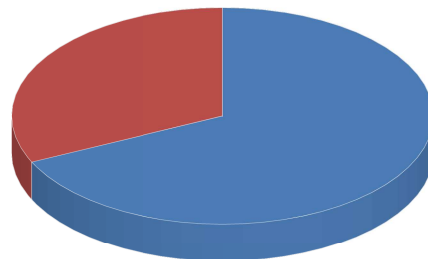

Comune di Rosà (VI)

Ufficio Elettorale

ELEZIONI REGIONALI DEL VENETO - 20 E 21 SETTEMBRE 2020 - LISTE PROVINCIALI

PROSPETTO DEI VOTI DI PREFERENZA RIPORTATI NELLE SINGOLE SEZIONI
DA TUTTI I CANDIDATI DELLA LISTA AVENTE IL N. 7 ED IL CONTRASSEGNO:

CANDIDATI	SEZ. 1	SEZ. 2	SEZ. 3	SEZ. 4	SEZ. 5	SEZ. 6	SEZ. 7	SEZ. 8	SEZ. 9	SEZ.10	SEZ.11	SEZ.12	SEZ.13	TOTALI
SONIA PERENZONI	0	0	1	0	1	5	3	1	0	0	1	4	1	17
IGOR FERRAZZI	0	1	1	0	0	0	2	0	0	0	3	1	0	8
ALESSIA GAMBA	0	0	0	0	0	0	0	0	0	0	0	0	0	0
GIACOMO BORTOLAN	0	0	0	0	0	0	0	0	0	0	0	0	0	0
FRANCESCA FERRARO	0	0	0	0	0	0	0	0	0	0	0	0	0	0
RAFFAELE DI GUIDA	0	0	0	0	0	0	0	0	0	0	0	0	0	0
SABRINA FANTON	0	0	0	0	0	0	0	0	0	0	0	0	0	0
MARCO DI GIOIA	0	0	0	0	0	0	0	0	0	0	0	0	0	0
ANNA FERRI	0	0	0	0	0	0	0	0	0	0	0	0	0	0
Totale	0	1	2	0	1	5	5	1	0	0	4	5	1	25

Prospetto Voti per Sezione

■ SONIA PERENZONI ■ IGOR FERRAZZI ■ ALESSIA GAMBA ■ GIACOMO BORTOLAN ■ FRANCESCA FERRARO
■ RAFFAELE DI GUIDA ■ SABRINA FANTON ■ MARCO DI GIOIA ■ ANNA FERRI