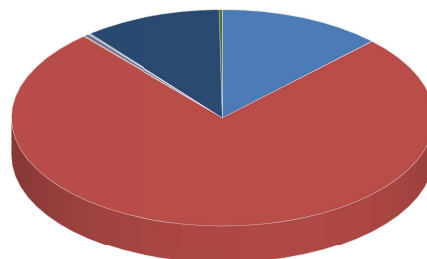

Comune di Rosà (VI)

Ufficio Elettorale

ELEZIONI REGIONALI DEL VENETO - 20 E 21 SETTEMBRE 2020 - LISTE PROVINCIALI

PROSPETTO DEI VOTI DI PREFERENZA RIPORTATI NELLE SINGOLE SEZIONI
DA TUTTI I CANDIDATI DELLA LISTA AVENTE IL N. 11 ED IL CONTRASSEGNO:

CANDIDATI	SEZ. 1	SEZ. 2	SEZ. 3	SEZ. 4	SEZ. 5	SEZ. 6	SEZ. 7	SEZ. 8	SEZ. 9	SEZ.10	SEZ.11	SEZ.12	SEZ.13	TOTALI
NICOLA IGNAZIO FINCO	18	24	19	23	20	16	37	11	23	17	32	45	27	312
MANUELA LANZARIN	82	148	145	160	152	101	137	127	158	157	158	198	178	1901
ANDREA CECHELLERO	0	1	0	0	0	0	0	0	0	0	0	2	0	3
MILENA CECCHETTO	1	0	0	0	0	0	0	3	0	1	0	0	3	8
MAURIZIO COLMAN	0	0	0	0	0	0	0	0	0	1	0	2	0	3
ANNA CERVO	0	0	0	0	0	0	0	0	0	0	0	0	2	2
VALERIO LAGO	15	20	17	21	16	11	22	20	29	33	22	23	15	264
MARIA CECILIA DAL BALCON	0	0	0	0	0	0	0	0	0	0	0	0	0	0
LEONARDO TOTO	0	0	1	0	0	0	0	2	3	0	0	0	0	6
Totali	116	193	182	204	188	128	196	163	213	209	212	270	225	2499

Prospetto Voti per Sezione

■ NICOLA IGNAZIO FINCO ■ MANUELA LANZARIN ■ ANDREA CECHELLERO ■ MILENA CECCHETTO ■ MAURIZIO COLMAN ■ ANNA CERVO ■ VALERIO LAGO
■ MARIA CECILIA DAL BALCON ■ LEONARDO TOTO