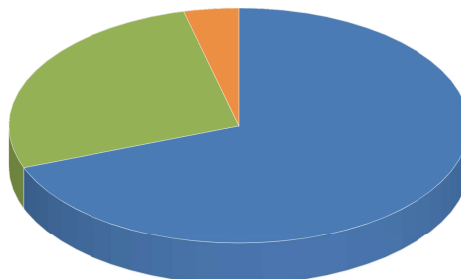

Comune di Rosà (VI)

Ufficio Elettorale

ELEZIONI REGIONALI DEL VENETO - 20 E 21 SETTEMBRE 2020 - LISTE PROVINCIALI

PROSPETTO DEI VOTI DI PREFERENZA RIPORTATI NELLE SINGOLE SEZIONI
DA TUTTI I CANDIDATI DELLA LISTA AVENTE IL N. 16 ED IL CONTRASSEGNO:

CANDIDATI	SEZ. 1	SEZ. 2	SEZ. 3	SEZ. 4	SEZ. 5	SEZ. 6	SEZ. 7	SEZ. 8	SEZ. 9	SEZ.10	SEZ.11	SEZ.12	SEZ.13	TOTALI
PAOLO GIROTTI	2	2	0	0	2	2	0	0	0	3	1	4	2	18
MICHELA CATTOZZO	0	0	0	0	0	0	0	0	0	0	0	0	0	0
MATTEO PENZO	0	0	0	0	0	0	2	1	0	0	2	2	0	7
EMANUELA GRAZIAN	0	0	0	0	0	0	0	0	0	0	0	0	0	0
LUCA TEODORI	0	0	0	0	0	0	0	0	0	0	0	0	0	0
VANESSA ZUPPA	0	0	0	0	0	0	0	0	0	0	0	1	0	1
Totali	2	2	0	0	2	2	2	1	0	3	3	7	2	26

Prospetto Voti per Sezione

■ PAOLO GIROTTI ■ MICHELA CATTOZZO ■ MATTEO PENZO ■ EMANUELA GRAZIAN ■ LUCA TEODORI ■ VANESSA ZUPPA