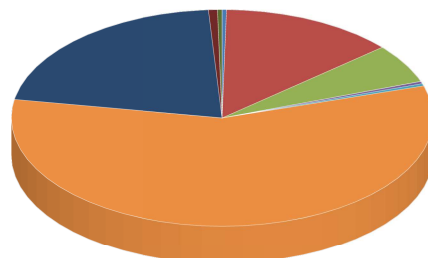

Comune di Rosà (VI)

Ufficio Elettorale

ELEZIONI REGIONALI DEL VENETO - 20 E 21 SETTEMBRE 2020 - LISTE PROVINCIALI

PROSPETTO DEI VOTI DI PREFERENZA RIPORTATI NELLE SINGOLE SEZIONI
DA TUTTI I CANDIDATI DELLA LISTA AVENTE IL N. 6 ED IL CONTRASSEGNO:

CANDIDATI	SEZ. 1	SEZ. 2	SEZ. 3	SEZ. 4	SEZ. 5	SEZ. 6	SEZ. 7	SEZ. 8	SEZ. 9	SEZ.10	SEZ.11	SEZ.12	SEZ.13	TOTALI
FRANCESCO BINOTTO	0	0	0	0	0	0	0	0	0	1	0	0	0	1
GIULIA ANDRIAN	1	5	5	3	4	13	0	4	0	1	2	1	0	39
LUCA CORTESE	3	2	0	0	2	0	0	1	1	1	2	2	3	17
CECILIA BASSANELLO	0	1	0	0	0	0	0	0	0	0	0	0	0	1
GIUSEPPE MAIO	0	0	0	0	0	0	1	0	0	0	0	0	0	1
CHIARA LUISETTO	18	16	11	9	21	16	13	4	7	15	18	13	7	168
GIACOMO POSSAMAI	2	9	0	4	13	4	2	3	4	3	7	7	4	62
MARIA GRAZIA MAGGIO	0	0	0	0	0	1	0	0	0	0	1	0	0	2
FAUSTO VIGOLO	0	0	0	0	0	0	0	0	1	0	0	0	0	1
Totali	24	33	16	16	40	34	16	12	13	21	30	23	14	292

Prospetto Voti per Sezione

■ FRANCESCO BINOTTO ■ GIULIA ANDRIAN ■ LUCA CORTESE ■ CECILIA BASSANELLO ■ GIUSEPPE MAIO ■ CHIARA LUISETTO
■ GIACOMO POSSAMAI ■ MARIA GRAZIA MAGGIO ■ FAUSTO VIGOLO