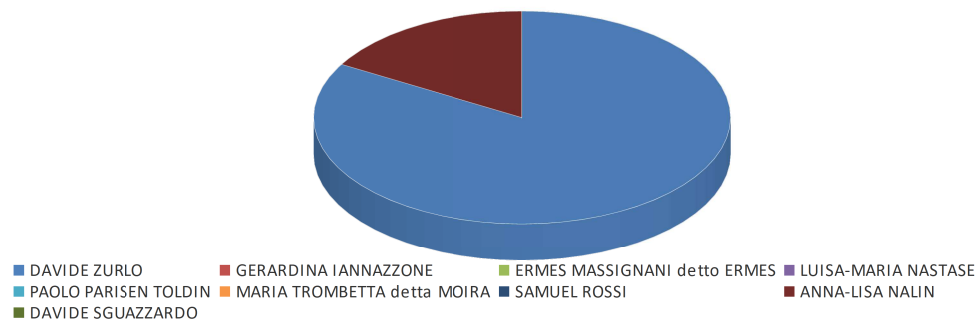

Comune di Rosà (VI)

Ufficio Elettorale

ELEZIONI REGIONALI DEL VENETO - 20 E 21 SETTEMBRE 2020 - LISTE PROVINCIALI

PROSPETTO DEI VOTI DI PREFERENZA RIPORTATI NELLE SINGOLE SEZIONI
DA TUTTI I CANDIDATI DELLA LISTA AVENTE IL N. 4 ED IL CONTRASSEGNO:

CANDIDATI	SEZ. 1	SEZ. 2	SEZ. 3	SEZ. 4	SEZ. 5	SEZ. 6	SEZ. 7	SEZ. 8	SEZ. 9	SEZ. 10	SEZ. 11	SEZ. 12	SEZ. 13	TOTALI
DAVIDE ZURLO	0	0	0	0	0	0	0	0	0	0	1	4	0	5
GERARDINA IANNAZZONE	0	0	0	0	0	0	0	0	0	0	0	0	0	0
ERMES MASSIGNANI detto ERMES	0	0	0	0	0	0	0	0	0	0	0	0	0	0
LUISA-MARIA NASTASE	0	0	0	0	0	0	0	0	0	0	0	0	0	0
PAOLO PARISEN TOLDIN	0	0	0	0	0	0	0	0	0	0	0	0	0	0
MARIA TROMBETTA detta MOIRA	0	0	0	0	0	0	0	0	0	0	0	0	0	0
SAMUEL ROSSI	0	0	0	0	0	0	0	0	0	0	0	0	0	0
ANNA-LISA NALIN	0	0	0	1	0	0	0	0	0	0	0	0	0	1
DAVIDE SGUAZZARDO	0	0	0	0	0	0	0	0	0	0	0	0	0	0
Totali	0	0	0	1	0	0	0	0	0	0	1	4	0	6

Prospetto Voti per Sezione