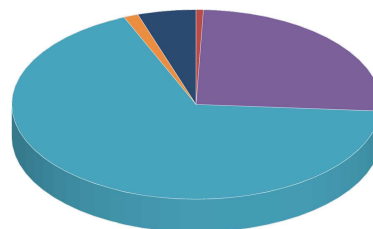

Comune di Rosà (VI)

Ufficio Elettorale

ELEZIONI REGIONALI DEL VENETO - 20 E 21 SETTEMBRE 2020 - LISTE PROVINCIALI

PROSPETTO DEI VOTI DI PREFERENZA RIPORTATI NELLE SINGOLE SEZIONI
DA TUTTI I CANDIDATI DELLA LISTA AVENTE IL N. 12 ED IL CONTRASSEGNO:

CANDIDATI	SEZ. 1	SEZ. 2	SEZ. 3	SEZ. 4	SEZ. 5	SEZ. 6	SEZ. 7	SEZ. 8	SEZ. 9	SEZ.10	SEZ.11	SEZ.12	SEZ.13	TOTALI
ALESSANDRO CEGALIN	0	0	0	0	0	0	0	0	0	0	0	0	0	0
MARTINA BENETTI	0	0	1	0	0	0	0	0	0	0	0	0	0	1
ROBERTO DANIELI	0	0	0	0	0	0	0	0	0	0	0	0	0	0
TAMARA BIZZOTTO	4	1	3	2	8	2	5	0	3	3	4	1	4	40
DIMITRI PIOTTO	1	14	19	1	10	4	5	3	3	12	10	9	15	106
MARIA DORIGATO	0	0	0	0	0	0	0	0	0	2	0	0	0	2
GIORGIO TAGLIARO	0	0	1	5	0	0	0	0	0	1	0	1	0	8
PAOLA RECH	0	0	0	0	0	0	0	0	0	0	0	0	0	0
STEFANO TOSATO	0	0	0	0	0	0	0	0	0	0	0	0	0	0
Totale	5	15	24	8	18	6	10	3	6	18	14	11	19	157

Prospetto Voti per Sezione

■ ALESSANDRO CEGALIN ■ MARTINA BENETTI ■ ROBERTO DANIELI ■ TAMARA BIZZOTTO
■ DIMITRI PIOTTO ■ MARIA DORIGATO ■ GIORGIO TAGLIARO ■ PAOLA RECH
■ STEFANO TOSATO