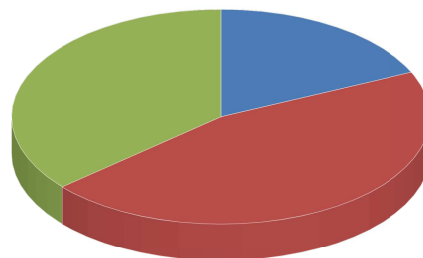

Comune di Rosà (VI)

Ufficio Elettorale

ELEZIONI REGIONALI DEL VENETO - 20 E 21 SETTEMBRE 2020 - LISTE PROVINCIALI

PROSPETTO DEI VOTI DI PREFERENZA RIPORTATI NELLE SINGOLE SEZIONI
DA TUTTI I CANDIDATI DELLA LISTA AVENTE IL **N. 1** ED IL CONTRASSEGNO:

CANDIDATI	SEZ. 1	SEZ. 2	SEZ. 3	SEZ. 4	SEZ. 5	SEZ. 6	SEZ. 7	SEZ. 8	SEZ. 9	SEZ.10	SEZ.11	SEZ.12	SEZ.13	TOTALI
SIMONETTA RUBINATO	0	0	0	0	1	1	0	0	1	0	0	0	0	3
MATTEO MACIOTTI	0	0	0	0	1	5	0	0	0	0	0	0	0	6
PATRICIA MORA	0	0	0	0	1	4	0	0	0	0	0	0	0	5
CORRADO-MARIA-BENEDETTO POLI	0	0	0	0	0	0	0	0	0	0	0	0	0	0
MELISSA FEDERICA CAROLLO	0	0	0	0	0	0	0	0	0	0	0	0	0	0
CLAUDIO PELLEGRINI	0	0	0	0	0	0	0	0	0	0	0	0	0	0
Totali	0	0	0	0	3	10	0	0	1	0	0	0	0	14

Prospetto Voti per Sezione

■ SIMONETTA RUBINATO   ■ MATTEO MACIOTTI   ■ PATRICIA MORA
■ CORRADO-MARIA-BENEDETTO POLI   ■ MELISSA FEDERICA CAROLLO   ■ CLAUDIO PELLEGRINI