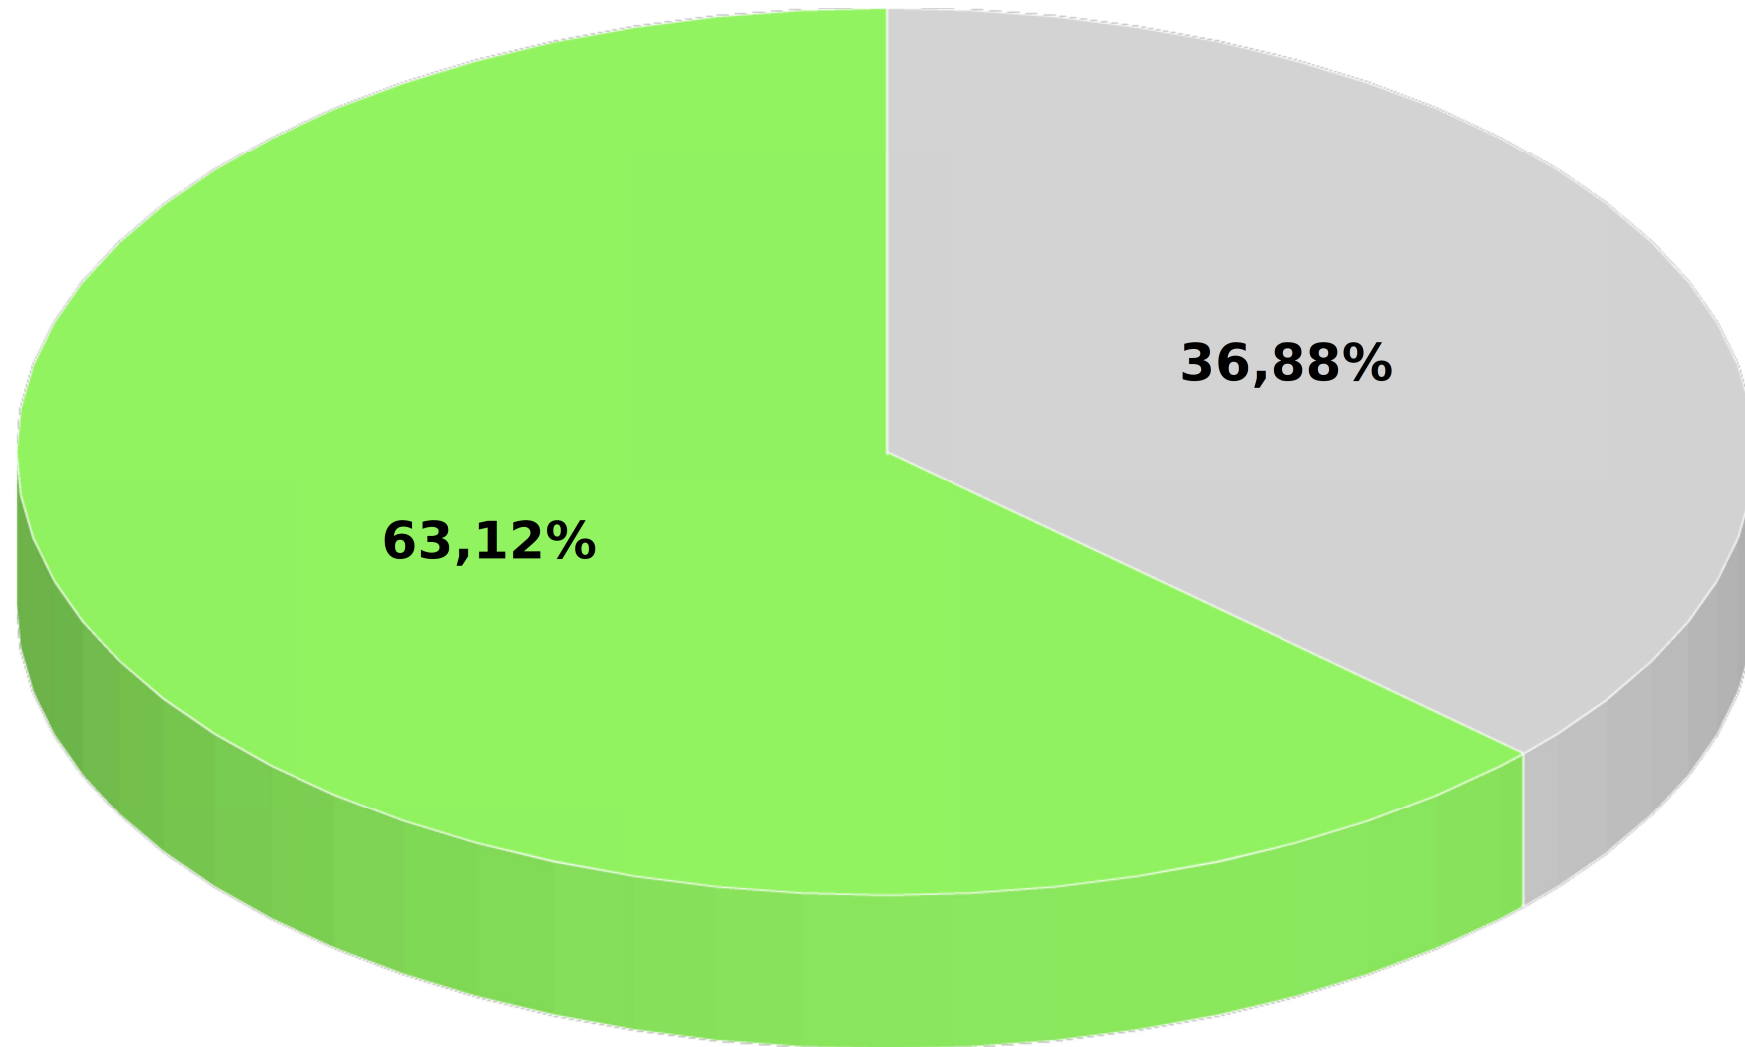

# Comune di Rosà (VI)

Ufficio Elettorale

## ELEZIONI REGIONALI DI DOMENICA 20 E LUNEDÌ 21 SETTEMBRE 2020 - AFFLUENZE -

N° della sezione elettorale	Ubicazione Sezione	INSCRITTI NELLE LISTE ELETTORALI			AFFLUENZE					
		Maschi	Femmine	Totali	20.09.2020 ORE 12.00	20.09.2020 ORE 19.00	20.09.2020 ORE 23.00	21.09.2020 ORE 15.00		
								Maschi	Femmine	TOTALE
1	ROSA' CENTRO	386	407	793	103 12,99%	253 31,90%	309 38,97%	202	210	412 51,95%
2	ROSA' CENTRO	555	595	1150	196 17,04%	434 37,74%	543 47,22%	325	348	673 58,52%
3	ROSA' CENTRO	447	478	925	135 14,59%	340 36,76%	429 46,38%	278	287	565 61,08%
4	ROSA' CENTRO	499	620	1119	164 14,66%	390 34,85%	503 44,95%	311	339	650 58,09%
5	ROSA' CENTRO	500	506	1006	139 13,82%	379 37,67%	482 47,91%	313	336	649 64,51%
6	ROSA' CENTRO	388	414	802	109 13,59%	289 36,03%	392 48,88%	238	260	498 62,09%
7	ROSA' CENTRO	399	419	818	126 15,40%	335 40,95%	419 51,22%	266	271	537 65,65%
8	FRAZIONE CUSINATI	417	376	793	118 14,88%	277 34,93%	369 46,53%	231	218	449 56,62%
9	FRAZIONE CUSINATI	431	419	850	117 13,76%	347 40,82%	455 53,53%	286	280	566 66,59%
10	FRAZIONE SAN PIETRO	504	501	1005	178 17,71%	451 44,88%	537 53,43%	351	351	702 69,85%
11	FRAZIONE SANT'ANNA	541	546	1087	171 15,73%	445 40,94%	584 53,73%	359	370	729 67,07%
12	FRAZIONE TRAVETTORE	579	621	1200	168 14,00%	505 42,08%	669 55,75%	418	444	862 71,83%
13	FRAZIONE TRAVETTORE	516	493	1009	139 13,78%	395 39,15%	506 50,15%	327	307	634 62,83%
<b>TOTALI</b>		<b>6.162</b>	<b>6.395</b>	<b>12.557</b>	<b>1.863</b> 14,84%	<b>4.840</b> 38,54%	<b>6.197</b> 49,35%	<b>3.905</b>	<b>4.021</b>	<b>7.926</b> 63,12%
		NON VOTANTI			85,16%	61,46%	50,65%			36,88%

ELEZIONI REGIONALI  
DI DOMENICA 20 E LUNEDÌ 21 SETTEMBRE 2020  
- Affluenza Votanti ore 15:00 del 21.09.2020 -

■ NON VOTANTI    ■ VOTANTI