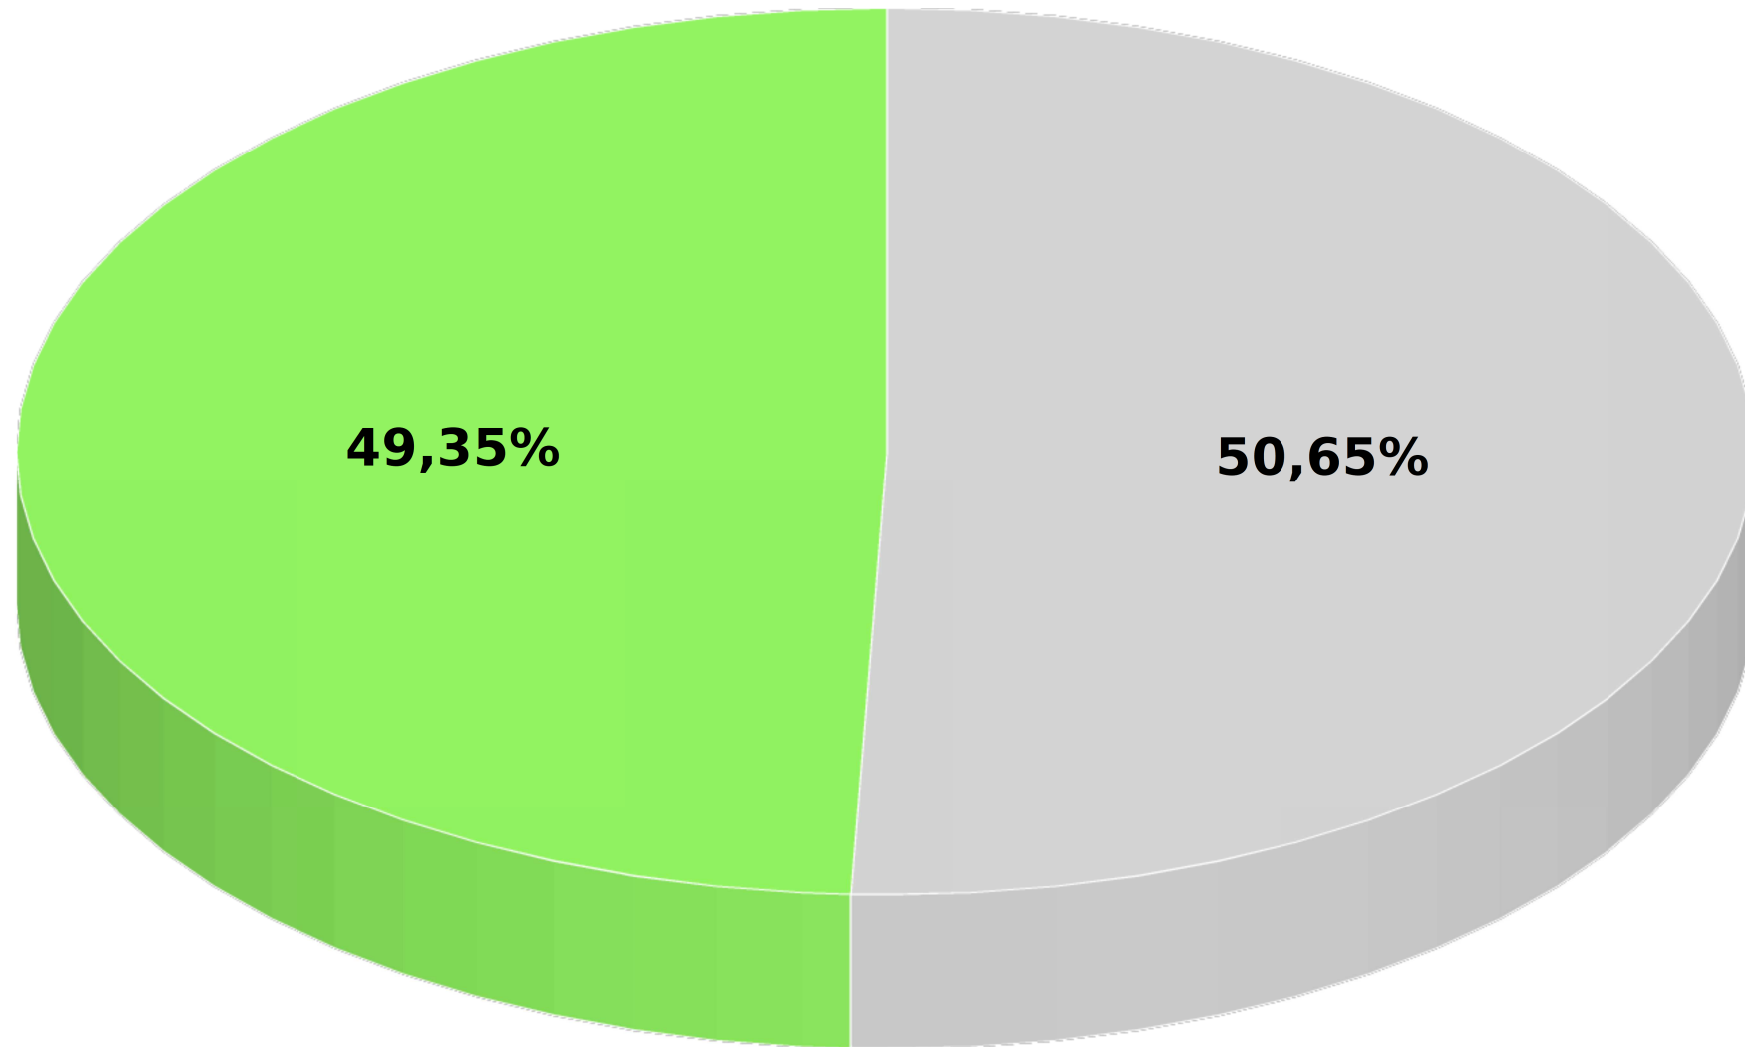

Comune di Rosà (VI)

Ufficio Elettorale

ELEZIONI REGIONALI DI DOMENICA 20 E LUNEDÌ 21 SETTEMBRE 2020 - AFFLUENZE -

N° della sezione elettorale	Ubicazione Sezione	INSCRITTI NELLE LISTE ELETTORALI			AFFLUENZE					
		Maschi	Femmine	Totali	20.09.2020 ORE 12.00	20.09.2020 ORE 19.00	20.09.2020 ORE 23.00	21.09.2020 ORE 15.00		
								Maschi	Femmine	TOTALE
1	ROSA' CENTRO	386	407	793	103 12,99%	253 31,90%	309 38,97%	0	0	0 0,00%
2	ROSA' CENTRO	555	595	1150	196 17,04%	434 37,74%	543 47,22%	0	0	0 0,00%
3	ROSA' CENTRO	447	478	925	135 14,59%	340 36,76%	429 46,38%	0	0	0 0,00%
4	ROSA' CENTRO	499	620	1119	164 14,66%	390 34,85%	503 44,95%	0	0	0 0,00%
5	ROSA' CENTRO	500	506	1006	139 13,82%	379 37,67%	482 47,91%	0	0	0 0,00%
6	ROSA' CENTRO	388	414	802	109 13,59%	289 36,03%	392 48,88%	0	0	0 0,00%
7	ROSA' CENTRO	399	419	818	126 15,40%	335 40,95%	419 51,22%	0	0	0 0,00%
8	FRAZIONE CUSINATI	417	376	793	118 14,88%	277 34,93%	369 46,53%	0	0	0 0,00%
9	FRAZIONE CUSINATI	431	419	850	117 13,76%	347 40,82%	455 53,53%	0	0	0 0,00%
10	FRAZIONE SAN PIETRO	504	501	1005	178 17,71%	451 44,88%	537 53,43%	0	0	0 0,00%
11	FRAZIONE SANT'ANNA	541	546	1087	171 15,73%	445 40,94%	584 53,73%	0	0	0 0,00%
12	FRAZIONE TRAVETTORE	579	621	1200	168 14,00%	505 42,08%	669 55,75%	0	0	0 0,00%
13	FRAZIONE TRAVETTORE	516	493	1009	139 13,78%	395 39,15%	506 50,15%	0	0	0 0,00%
TOTALI		6.162	6.395	12.557	1.863 14,84%	4.840 38,54%	6.197 49,35%	0	0	0 0,00%
		NON VOTANTI			85,16%	61,46%	50,65%			100,00%

ELEZIONI REGIONALI
DI DOMENICA 20 E LUNEDÌ 21 SETTEMBRE 2020
- Affluenza Votanti ore 23:00 del 20.09.2020 -

■ NON VOTANTI ■ VOTANTI