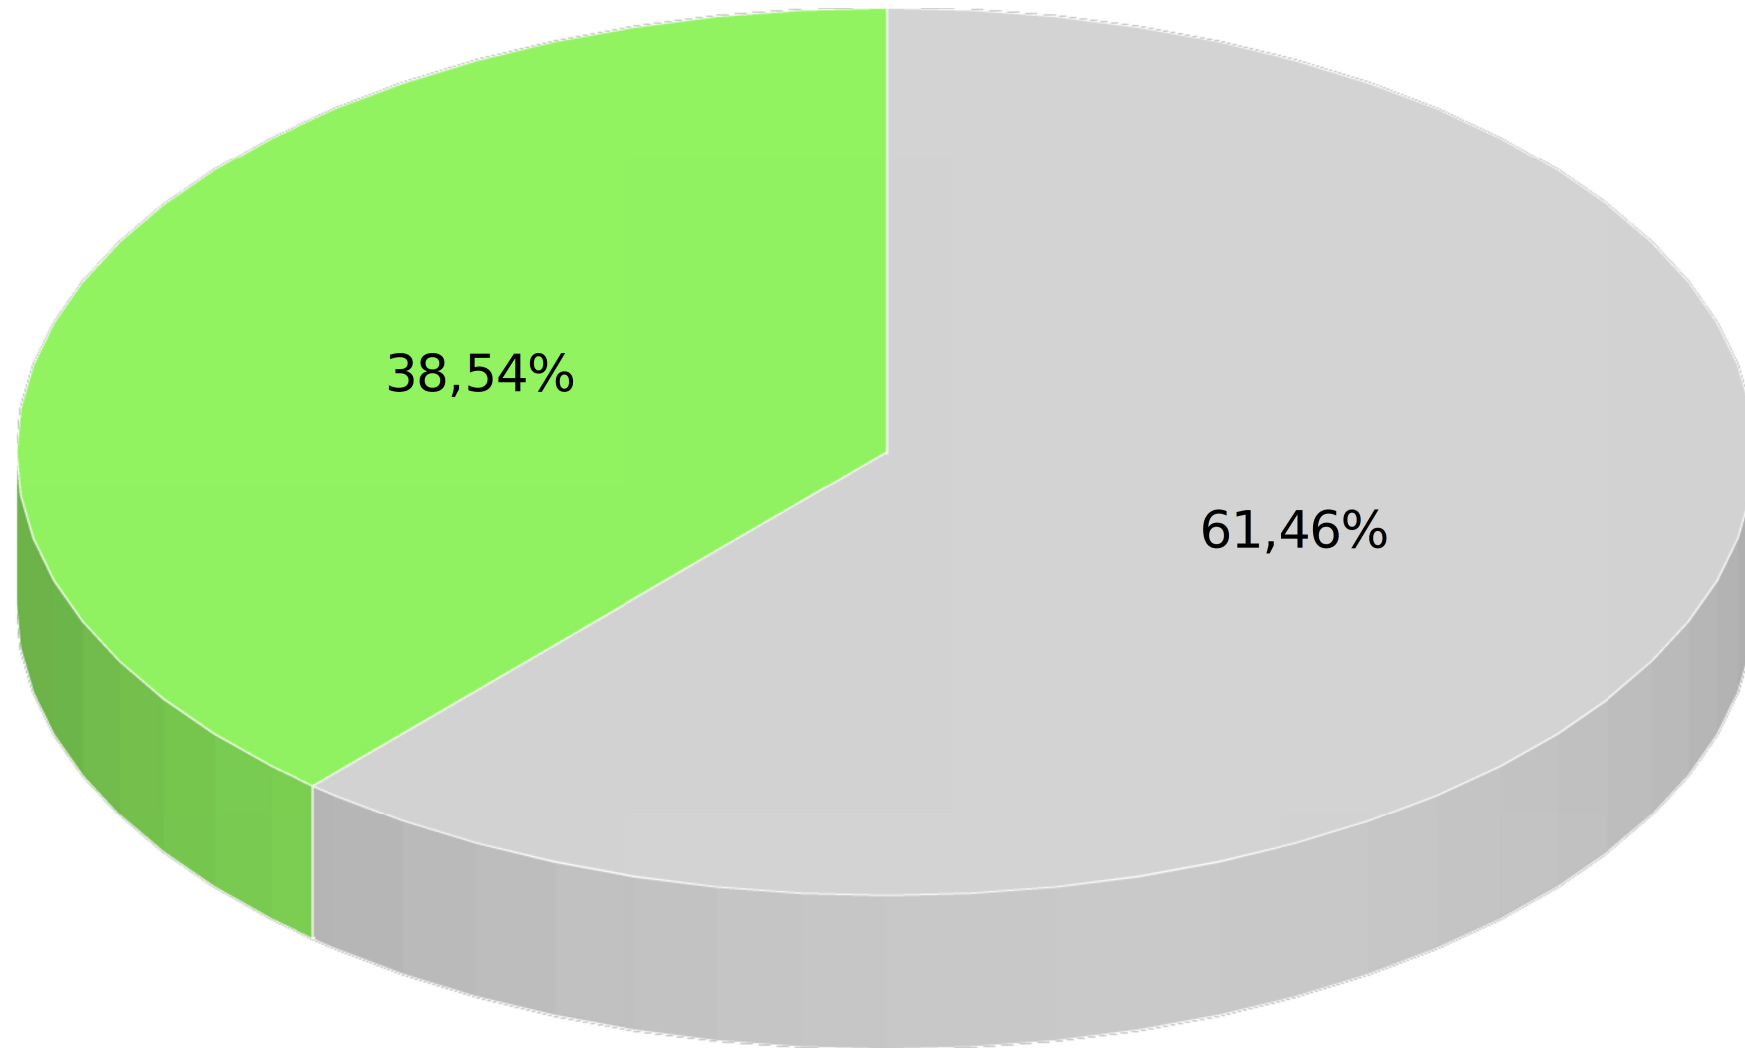

Comune di Rosà (VI)

Ufficio Elettorale

ELEZIONI REGIONALI DI DOMENICA 20 E LUNEDÌ 21 SETTEMBRE 2020 - AFFLUENZE -

N° della sezione elettorale	Ubicazione Sezione	INSCRITTI NELLE LISTE ELETTORALI			AFFLUENZE					
		Maschi	Femmine	Totali	20.09.2020 ORE 12.00	20.09.2020 ORE 19.00	20.09.2020 ORE 23.00	21.09.2020 ORE 15.00		
								Maschi	Femmine	TOTALE
1	ROSA' CENTRO	386	407	793	103 12,99%	253 31,90%	0 0,00%	0	0	0 0,00%
2	ROSA' CENTRO	555	595	1150	196 17,04%	434 37,74%	0 0,00%	0	0	0 0,00%
3	ROSA' CENTRO	447	478	925	135 14,59%	340 36,76%	0 0,00%	0	0	0 0,00%
4	ROSA' CENTRO	499	620	1119	164 14,66%	390 34,85%	0 0,00%	0	0	0 0,00%
5	ROSA' CENTRO	500	506	1006	139 13,82%	379 37,67%	0 0,00%	0	0	0 0,00%
6	ROSA' CENTRO	388	414	802	109 13,59%	289 36,03%	0 0,00%	0	0	0 0,00%
7	ROSA' CENTRO	399	419	818	126 15,40%	335 40,95%	0 0,00%	0	0	0 0,00%
8	FRAZIONE CUSINATI	417	376	793	118 14,88%	277 34,93%	0 0,00%	0	0	0 0,00%
9	FRAZIONE CUSINATI	431	419	850	117 13,76%	347 40,82%	0 0,00%	0	0	0 0,00%
10	FRAZIONE SAN PIETRO	504	501	1005	178 17,71%	451 44,88%	0 0,00%	0	0	0 0,00%
11	FRAZIONE SANT'ANNA	541	546	1087	171 15,73%	445 40,94%	0 0,00%	0	0	0 0,00%
12	FRAZIONE TRAVETTORE	579	621	1200	168 14,00%	505 42,08%	0 0,00%	0	0	0 0,00%
13	FRAZIONE TRAVETTORE	516	493	1009	139 13,78%	395 39,15%	0 0,00%	0	0	0 0,00%
TOTALI		6.162	6.395	12.557	1.863 14,84%	4.840 38,54%	0 0,00%	0	0	0 0,00%
		NON VOTANTI			85,16%	61,46%	100,00%			100,00%

ELEZIONI REGIONALI
DI DOMENICA 20 E LUNEDÌ 21 SETTEMBRE 2020
- Affluenza Votanti ore 19:00 del 20.09.2020 -

■ NON VOTANTI ■ VOTANTI