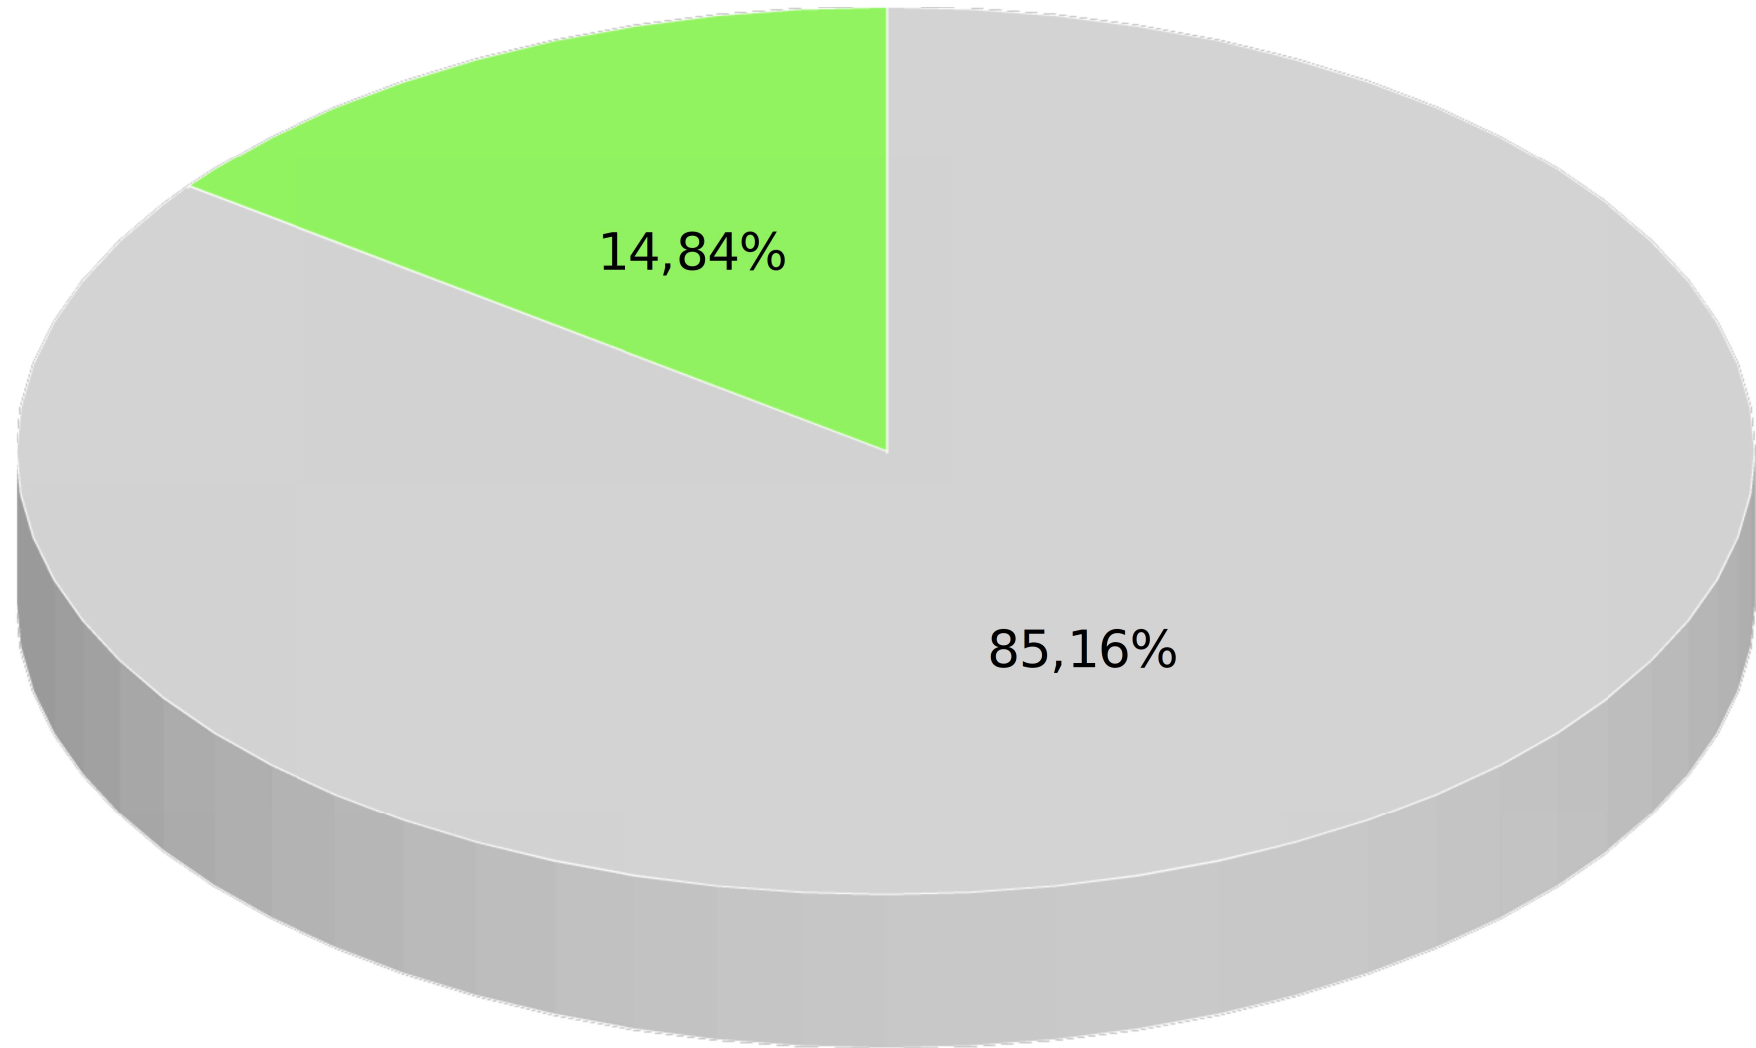

Comune di Rosà (VI)

Ufficio Elettorale

ELEZIONI REGIONALI DI DOMENICA 20 E LUNEDÌ 21 SETTEMBRE 2020 - AFFLUENZE -

N° della sezione elettorale	Ubicazione Sezione	INSCRITTI NELLE LISTE ELETTORALI			AFFLUENZE					
		Maschi	Femmine	Totali	20.09.2020 ORE 12.00	20.09.2020 ORE 19.00	20.09.2020 ORE 23.00	21.09.2020 ORE 15.00		
								Maschi	Femmine	TOTALE
1	ROSA' CENTRO	386	407	793	103 12,99%	0 0,00%	0 0,00%	0	0	0 0,00%
2	ROSA' CENTRO	555	595	1150	196 17,04%	0 0,00%	0 0,00%	0	0	0 0,00%
3	ROSA' CENTRO	447	478	925	135 14,59%	0 0,00%	0 0,00%	0	0	0 0,00%
4	ROSA' CENTRO	499	620	1119	164 14,66%	0 0,00%	0 0,00%	0	0	0 0,00%
5	ROSA' CENTRO	500	506	1006	139 13,82%	0 0,00%	0 0,00%	0	0	0 0,00%
6	ROSA' CENTRO	388	414	802	109 13,59%	0 0,00%	0 0,00%	0	0	0 0,00%
7	ROSA' CENTRO	399	419	818	126 15,40%	0 0,00%	0 0,00%	0	0	0 0,00%
8	FRAZIONE CUSINATI	417	376	793	118 14,88%	0 0,00%	0 0,00%	0	0	0 0,00%
9	FRAZIONE CUSINATI	431	419	850	117 13,76%	0 0,00%	0 0,00%	0	0	0 0,00%
10	FRAZIONE SAN PIETRO	504	501	1005	178 17,71%	0 0,00%	0 0,00%	0	0	0 0,00%
11	FRAZIONE SANT'ANNA	541	546	1087	171 15,73%	0 0,00%	0 0,00%	0	0	0 0,00%
12	FRAZIONE TRAVETTORE	579	621	1200	168 14,00%	0 0,00%	0 0,00%	0	0	0 0,00%
13	FRAZIONE TRAVETTORE	516	493	1009	139 13,78%	0 0,00%	0 0,00%	0	0	0 0,00%
TOTALI		6.162	6.395	12.557	1.863 14,84%	0 0,00%	0 0,00%	0	0	0 0,00%
		NON VOTANTI			85,16%	100,00%	100,00%			100,00%

ELEZIONI REGIONALI
DI DOMENICA 20 E LUNEDÌ 21 SETTEMBRE 2020
- Affluenza Votanti ore 12:00 del 20.09.2020 -

■ NON VOTANTI ■ VOTANTI